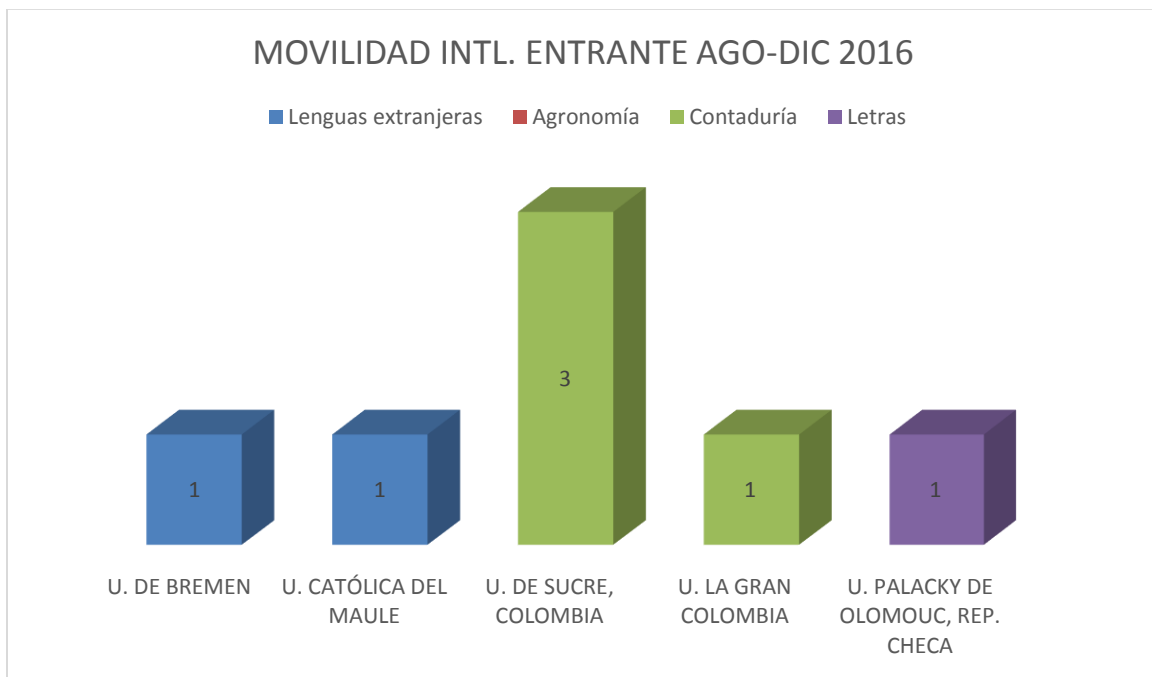

MOVILIDAD NACIONAL ENTRANTE ENE-JUN 2016

Programas académicos \ Universidades	UABCS	UACJ	UAGRO	UJAT	TOTAL
Turismo	2				2
Q.F.B.		1			1
Derecho			2	1	3
Medicina				1	1
TOTAL	2	1	2	2	7

MOVILIDAD INTL. ENTRANTE ENE-JUN 2016

Programas \ Universidades académicos	U. DE SUCRE	U. LA GRAN COLOMBIA	TOTAL
Contauría	2	2	4
TOTAL	2	2	4

AGOSTO-DICIEMBRE 2016

MOVILIDAD NACIONAL SALIENTE AGO-DIC 2016

Programas académicos \ Universidades	BUAP	ENAH	UAA	UABC	UANL	UAQ	UASLP	UAS	UADY	UDG	UG	UNSU	UNICARIBE	UJAT	UNAM	UAGRO	TOTAL
Física	1																1
Arqueología		1															1
Psicología			2	1	2									3	1	1	10
Contaduría						1									1	1	3
Des. Reg. Sustentable							7										7
Agronomía								1									1
Derecho									3	1					3	3	10
Ing. de Software									2								2
Biología										1							1
M.V.Z.										1					2	2	5
Nutrición											1						1
C. Ambientales												1					1
Turismo													3				3
I.Q.															4	4	8
Historia															1	1	2
Filosofía															1	1	2
Mtria. en matemática																1	1
Mtria. en C. Política															1		1
TOTAL	1	1	2	1	2	1	7	1	5	3	1	1	3	3	14	14	60

MOVILIDAD INTL. SALIENTE AGO-DIC 2016

■ I.Q. ■ Contaduría ■ Ing. Geólogo ■ Psicología ■ Agronomía ■ Doc. en C. de la ingeniería

Programas académicos \ Universidades	U. DE CASTILLA-LA MANCHA	U. DE CONCEPCIÓN, CHILE	U. DE GIRONA, ESPAÑA	U. POLITÉNICA DE MADRID	U. JAUME I, ESPAÑA	TOTAL
I.Q.	2					2
Contaduría	4					4
Ing. Geólogo		1				1
Psicología			1			1
Agronomía				1		1
Doc. en C. de la Ingeniería					1	1
TOTAL	6	1	1	1	1	10

MOVILIDAD NACIONAL ENTRANTE AGO-DIC 2016

■ Biología ■ Psicología ■ Turismo ■ Arqueología ■ Música instrumento ■ Contaduría ■ Medicina

Programas académicos \ Universidades	UAA	UAT	UAEM	UNICACH	UG	UJAT	TOTAL
Biología	2						2
Psicología		2					2
Turismo			1				1
Arqueología				1			1
música instrumento					1		1
Contaduría						1	1
Medicina						4	4
TOTAL	2	2	1	1	1	5	12