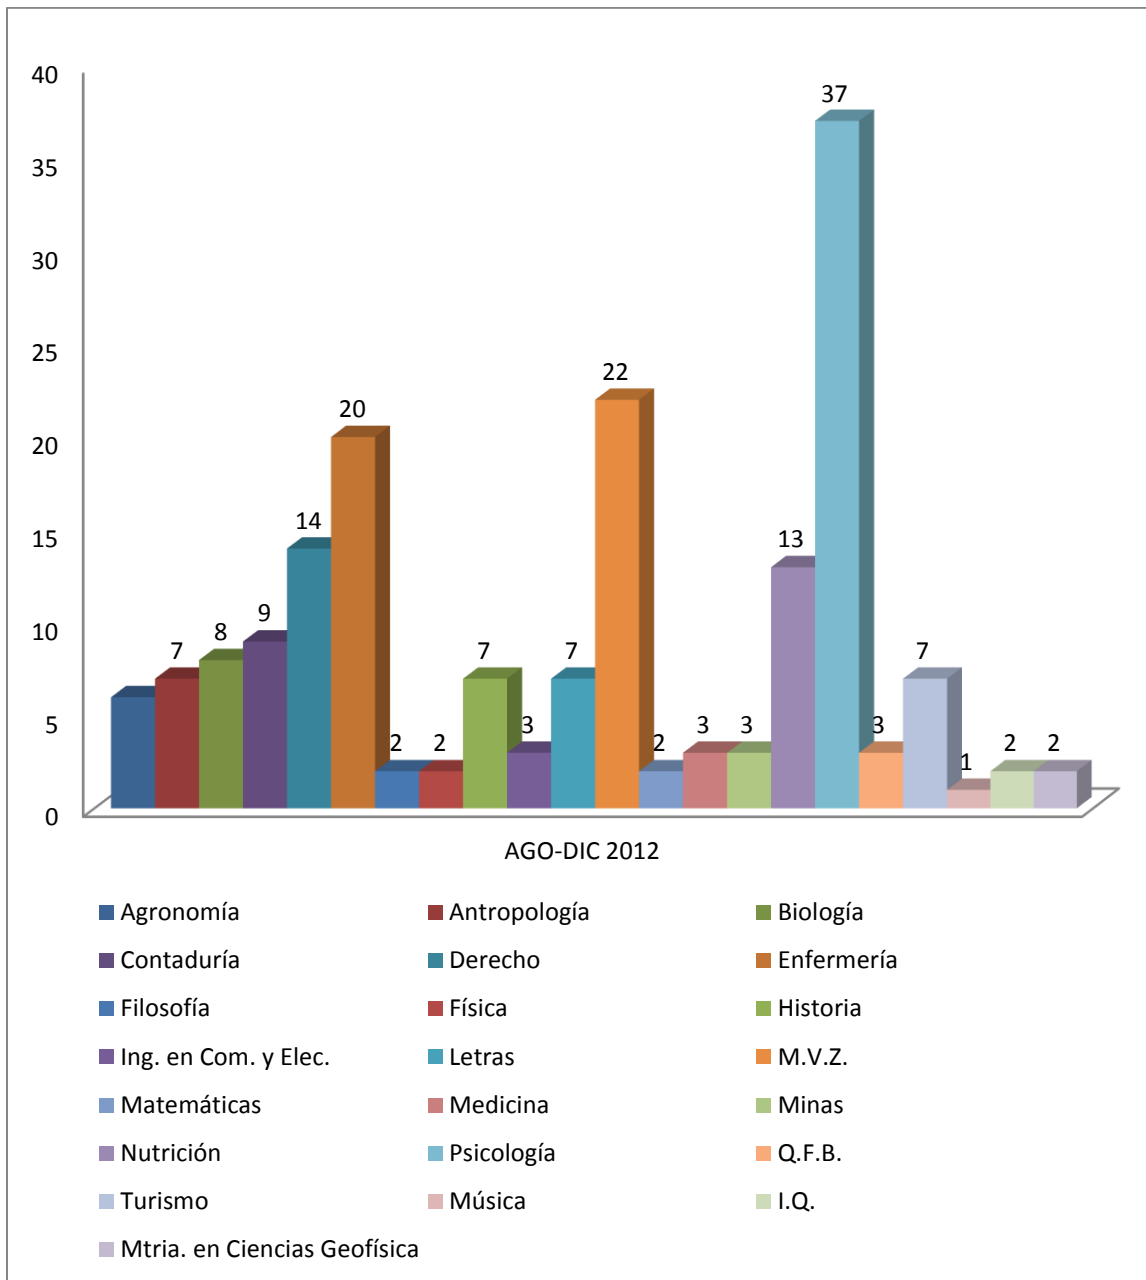

MOVILIDAD 2012-2016

MOVILIDAD 2012-2016

MOVILIDAD AGO-DIC 2012

MOVILIDAD 2013

MOVILIDAD 2014

MOVILIDAD 2015

MOVILIDAD 2016

MOVILIDAD POR PROGRAMA EDUCATIVO

AGOSTO-DICIEMBRE 2012

2013

MOVILIDAD POR SEMESTRE

AGOSTO-DICIEMBRE 2015

MOVILIDAD NACIONAL SALIENTE AGO-DIC 2015

Programas / Universidades académicos	BUAP	UAEM	UG	INCM	IPN	Q. ROO	UAS	UDG	UAEH	UNACH	UASLP	UADY	UANL	UAQ	UNAM	TOTAL
Enfermería	2														2	4
Turismo	1				1	2		3		1						8
Psicología	1						1	3			2	4	1		1	13
Contaduría								1							3	4
M.V.Z.															1	1
Derecho								4							6	10
Q.F.B.					2										2	4
Ing. Geólogo			3													3
Nutrición				1												1
Biología								3								3
Historia									2							2
Agronomía		1														1
Químico en alimentos														1		1
TOTAL	4	1	3	1	3	2	1	14	2	1	2	4	1	1	15	55

MOVILIDAD INTERNACIONAL SALIENTE AGO-DIC 2015

■ Turismo ■ Biología ■ Psicología ■ C. Ambientales ■ Derecho ■ Agronomía

Programas académicos	U. GIRONA	U.A. DE MADRID	U. DE SEVILLA	U.A. DE BARCELONA	U. DE CASTILLA-LA MANCHA	UDCA COLOMBIA	UNLP ARGENTINA	TOTAL
Turismo	2							2
Biología		1		1				2
Psicología			1	1				2
C. Ambientales				1		2		3
Derecho					1		1	2
Agronomía					4			4
TOTAL	2	1	1	3	5	2	1	15