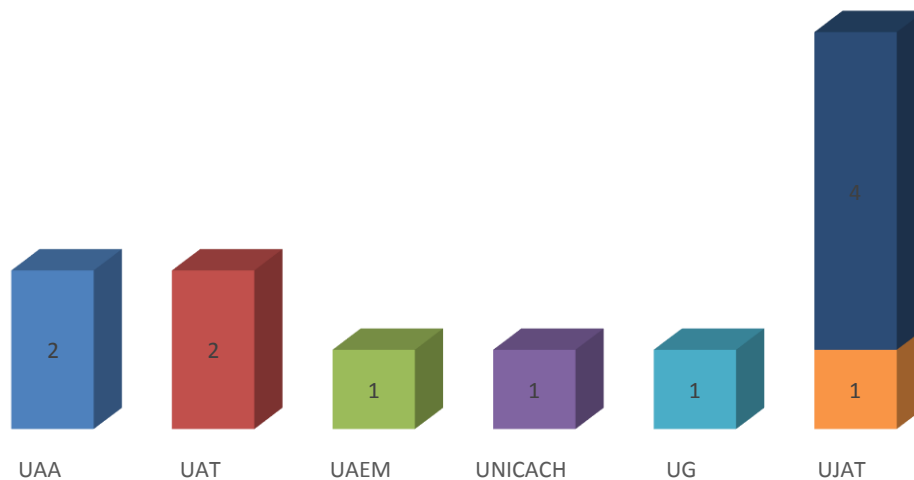

MOVILIDAD NACIONAL ENTRANTE ENE-JUN 2016

Programas académicos \ Universidades	UABCS	UACJ	UAGRO	UJAT	TOTAL
Turismo	2				2
Q.F.B.		1			1
Derecho			2	1	3
Medicina				1	1
TOTAL	2	1	2	2	7

MOVILIDAD INTL. ENTRANTE ENE-JUN 2016

Programas \ Universidades académicos	U. DE SUCRE	U. LA GRAN COLOMBIA	TOTAL
Contauría	2	2	4
TOTAL	2	2	4

AGOSTO-DICIEMBRE 2016

MOVILIDAD NACIONAL SALIENTE AGO-DIC 2016

Programas académicos \ Universidades	BUAP	ENAH	UAA	UABC	UANL	UAQ	UASLP	UAS	UADY	UDG	UG	UNSU	UNICARIBE	UJAT	UNAM	UAGRO	TOTAL
Física	1																1
Arqueología		1															1
Psicología			2	1	2									3	1	1	10
Contaduría						1									1	1	3
Des. Reg. Sustentable							7										7
Agronomía								1									1
Derecho									3	1					3	3	10
Ing. de Software									2								2
Biología										1							1
M.V.Z.										1					2	2	5
Nutrición											1						1
C. Ambientales												1					1
Turismo													3				3
I.Q.															4	4	8
Historia															1	1	2
Filosofía															1	1	2
Mtria. en matemática																1	1
Mtria. en C. Política															1		1
TOTAL	1	1	2	1	2	1	7	1	5	3	1	1	3	3	14	14	60

MOVILIDAD INTL. SALIENTE AGO-DIC 2016

■ I.Q. ■ Contaduría ■ Ing. Geólogo ■ Psicología ■ Agronomía ■ Doc. en C. de la ingeniería

Programas académicos \ Universidades	U. DE CASTILLA-LA MANCHA	U. DE CONCEPCIÓN, CHILE	U. DE GIRONA, ESPAÑA	U. POLITÉNICA DE MADRID	U. JAUME I, ESPAÑA	TOTAL
I.Q.	2					2
Contaduría	4					4
Ing. Geólogo		1				1
Psicología			1			1
Agronomía				1		1
Doc. en C. de la Ingeniería					1	1
TOTAL	6	1	1	1	1	10

MOVILIDAD NACIONAL ENTRANTE AGO-DIC 2016

■ Biología ■ Psicología ■ Turismo ■ Arqueología ■ Música instrumento ■ Contaduría ■ Medicina

Programas académicos \ Universidades	UAA	UAT	UAEM	UNICACH	UG	UJAT	TOTAL
Biología	2						2
Psicología		2					2
Turismo			1				1
Arqueología				1			1
música instrumento					1		1
Contaduría						1	1
Medicina						4	4
TOTAL	2	2	1	1	1	5	12