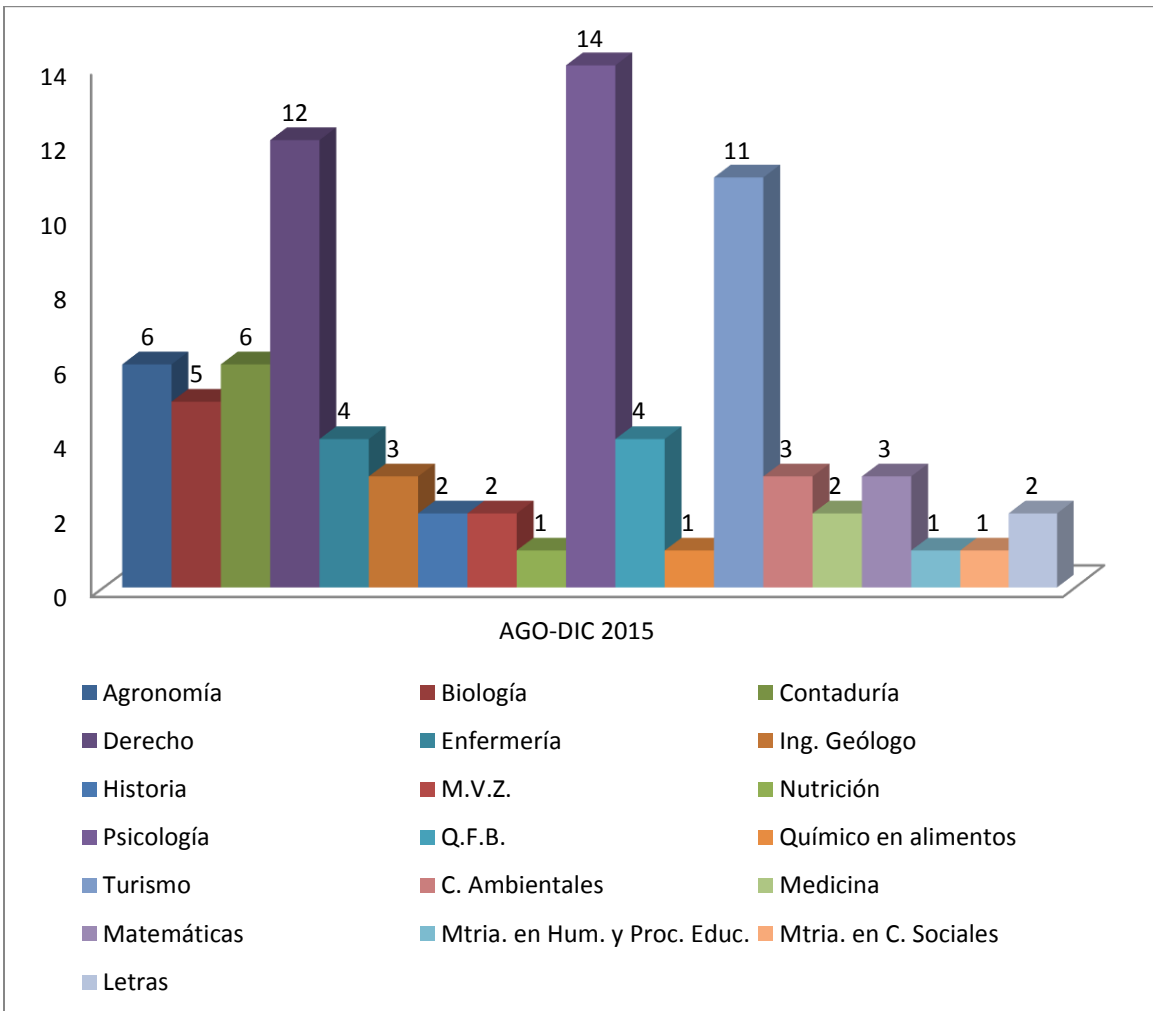

MOVILIDAD 2012-2016

MOVILIDAD 2012-2016

MOVILIDAD AGO-DIC 2012

MOVILIDAD 2013

MOVILIDAD 2014

MOVILIDAD 2015

MOVILIDAD 2016

MOVILIDAD POR PROGRAMA EDUCATIVO

AGOSTO-DICIEMBRE 2012

2013

MOVILIDAD POR SEMESTRE

AGOSTO-DICIEMBRE 2015

MOVILIDAD NACIONAL SALIENTE AGO-DIC 2015

Programas / Universidades académicos	BUAP	UAEM	UG	INCM	IPN	Q. ROO	UAS	UDG	UAEH	UNACH	UASLP	UADY	UANL	UAQ	UNAM	TOTAL
Enfermería	2														2	4
Turismo	1				1	2		3		1						8
Psicología	1						1	3			2	4	1		1	13
Contaduría								1							3	4
M.V.Z.															1	1
Derecho								4							6	10
Q.F.B.					2										2	4
Ing. Geólogo			3													3
Nutrición				1												1
Biología								3								3
Historia									2							2
Agronomía		1														1
Químico en alimentos														1		1
TOTAL	4	1	3	1	3	2	1	14	2	1	2	4	1	1	15	55

MOVILIDAD INTERNACIONAL SALIENTE AGO-DIC 2015

■ Turismo ■ Biología ■ Psicología ■ C. Ambientales ■ Derecho ■ Agronomía

Programas académicos	U. GIRONA	U.A. DE MADRID	U. DE SEVILLA	U.A. DE BARCELONA	U. DE CASTILLA-LA MANCHA	UDCA COLOMBIA	UNLP ARGENTINA	TOTAL
Turismo	2							2
Biología		1		1				2
Psicología			1	1				2
C. Ambientales				1		2		3
Derecho					1		1	2
Agronomía					4			4
TOTAL	2	1	1	3	5	2	1	15