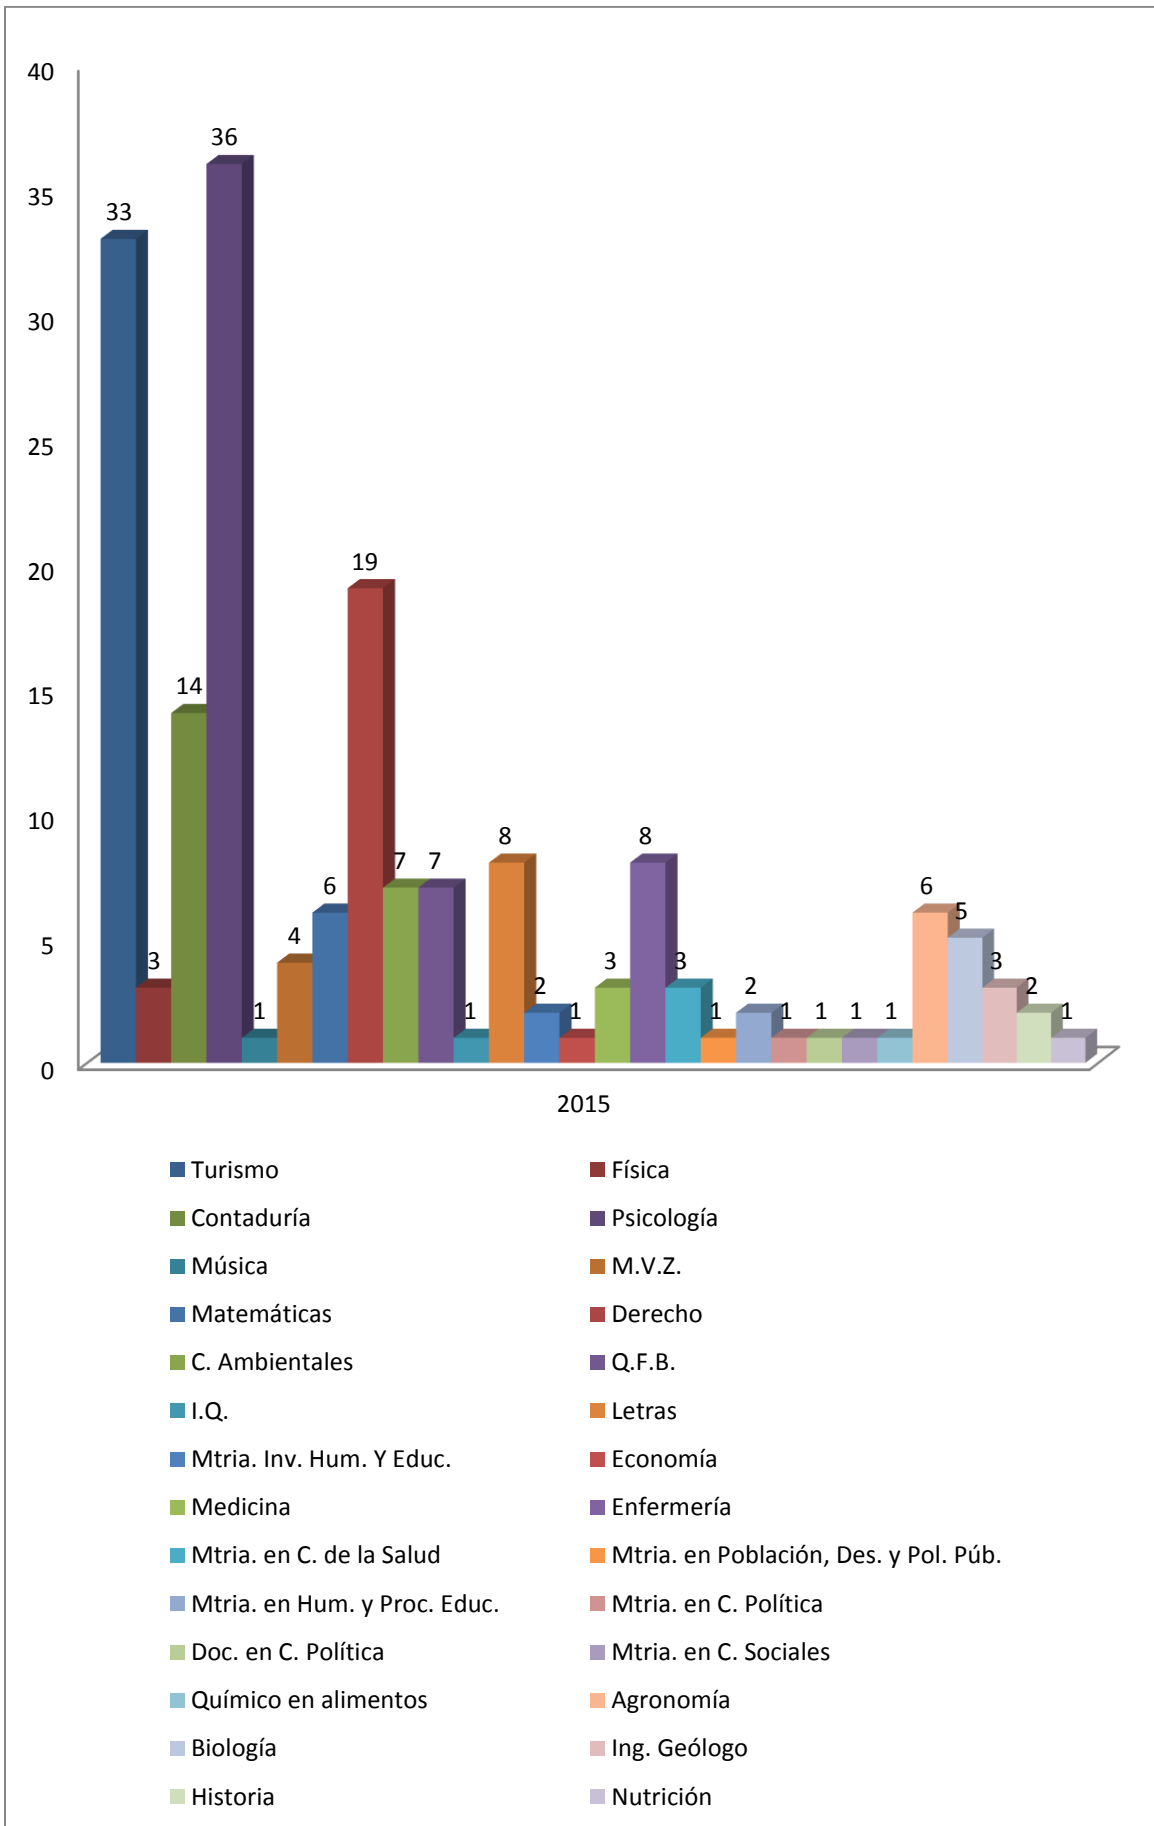

MOVILIDAD 2012-2016

MOVILIDAD 2012-2016

MOVILIDAD AGO-DIC 2012

MOVILIDAD 2013

MOVILIDAD 2014

MOVILIDAD 2015

MOVILIDAD 2016

MOVILIDAD POR PROGRAMA EDUCATIVO

AGOSTO-DICIEMBRE 2012

2013

MOVILIDAD POR SEMESTRE

AGOSTO-DICIEMBRE 2015

MOVILIDAD NACIONAL SALIENTE AGO-DIC 2015

Programas / Universidades académicos	BUAP	UAEM	UG	INCM	IPN	Q. ROO	UAS	UDG	UAEH	UNACH	UASLP	UADY	UANL	UAQ	UNAM	TOTAL
Enfermería	2														2	4
Turismo	1				1	2		3		1						8
Psicología	1						1	3			2	4	1		1	13
Contaduría								1							3	4
M.V.Z.															1	1
Derecho								4							6	10
Q.F.B.					2										2	4
Ing. Geólogo			3													3
Nutrición				1												1
Biología								3								3
Historia									2							2
Agronomía		1														1
Químico en alimentos														1		1
TOTAL	4	1	3	1	3	2	1	14	2	1	2	4	1	1	15	55