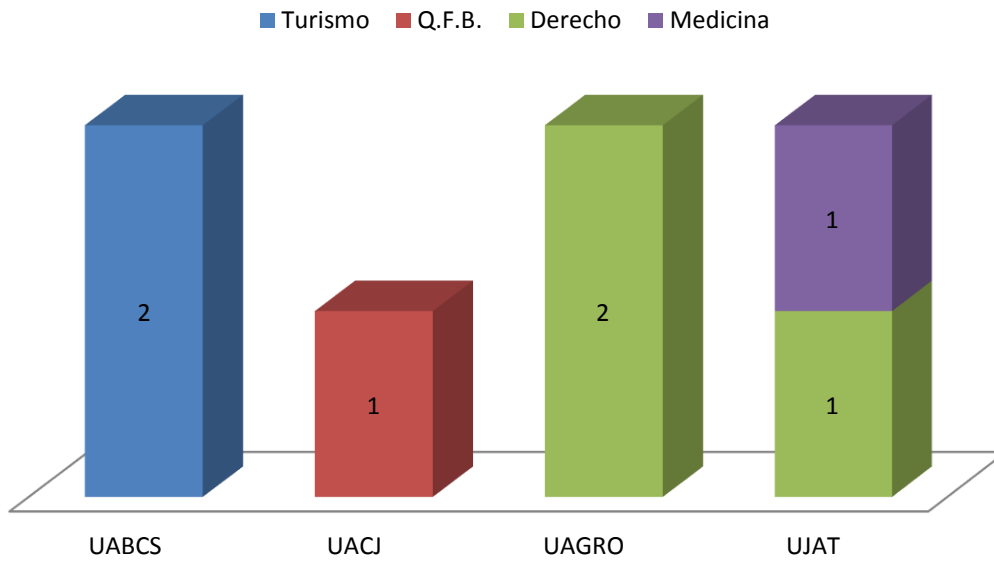

Programas / Universidades académicos	U. LA GRAN COLOMBIA	U. SHEFFIELD	U.NAL. AUT. DE HONDURAS	U. OF TECHNOLOGY	TOTAL
M.V.Z.	1				1
Letras		2			2
Mtria. en Hum. y Proc. Educ.			1		1
Mtria. en C. Sociales				1	1
TOTAL	1	2	1	1	5

ENERO-JUNIO 2016

MOVILIDAD INTERNACIONAL SALIENTE ENE-JUN 2016

Programas académicos \ Universidades	CASTILLA-LA MANCHA	U. GRANADA	U.A. MADRID	U.A. BARCELONA	U. DE CHILE	UNLP ARGENTINA	U. BREMEN	TOTAL
Biología	1				1			2
Letras	3							3
Ing. Civil	1							1
Psicología		1						1
Mtria. en C. Nucleares			1					1
C. Ambientales				4	3			7
Historia		1						1
M.V.Z.					1			1
Derecho						2		2
Q.F.B.						1		1
Turismo						1		1
I.Q.						1		1
Com. Electrónicas						1		1
Lenguas Extranjeras							2	2
TOTAL	5	2	1	4	5	6	2	25

MOVILIDAD NACIONAL ENTRANTE ENE-JUN 2016

Programas académicos \ Universidades	UABCS	UACJ	UAGRO	UJAT	TOTAL
Turismo	2				2
Q.F.B.		1			1
Derecho			2	1	3
Medicina				1	1
TOTAL	2	1	2	2	7

MOVILIDAD INTL. ENTRANTE ENE-JUN 2016