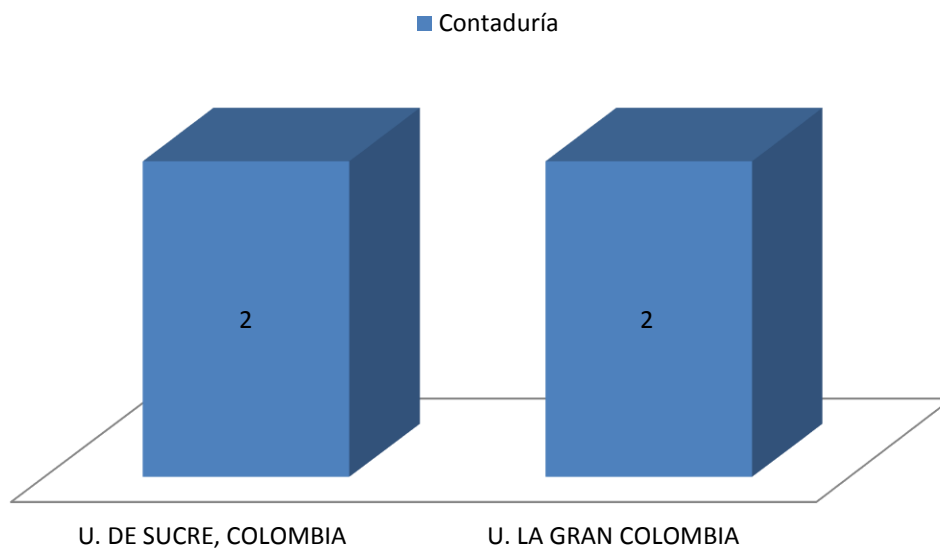

Programas / Universidades académicos	U. LA GRAN COLOMBIA	U. SHEFFIELD	U.NAL. AUT. DE HONDURAS	U. OF TECHNOLOGY	TOTAL
M.V.Z.	1				1
Letras		2			2
Mtria. en Hum. y Proc. Educ.			1		1
Mtria. en C. Sociales				1	1
TOTAL	1	2	1	1	5

ENERO-JUNIO 2016

MOVILIDAD INTERNACIONAL SALIENTE ENE-JUN 2016

Programas académicos \ Universidades	CASTILLA-LA MANCHA	U. GRANADA	U.A. MADRID	U.A. BARCELONA	U. DE CHILE	UNLP ARGENTINA	U. BREMEN	TOTAL
Biología	1				1			2
Letras	3							3
Ing. Civil	1							1
Psicología		1						1
Mtria. en C. Nucleares			1					1
C. Ambientales				4	3			7
Historia		1						1
M.V.Z.					1			1
Derecho						2		2
Q.F.B.						1		1
Turismo						1		1
I.Q.						1		1
Com. Electrónicas						1		1
Lenguas Extranjeras							2	2
TOTAL	5	2	1	4	5	6	2	25

MOVILIDAD NACIONAL ENTRANTE ENE-JUN 2016

Programas académicos \ Universidades	UABCS	UACJ	UAGRO	UJAT	TOTAL
Turismo	2				2
Q.F.B.		1			1
Derecho			2	1	3
Medicina				1	1
TOTAL	2	1	2	2	7

MOVILIDAD INTL. ENTRANTE ENE-JUN 2016