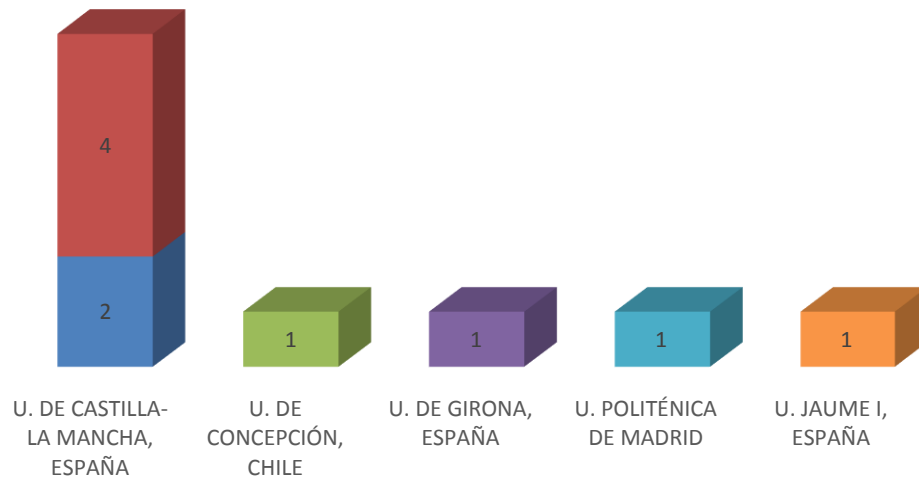

MOVILIDAD NACIONAL ENTRANTE ENE-JUN 2016

Programas académicos \ Universidades	UABCS	UACJ	UAGRO	UJAT	TOTAL
Turismo	2				2
Q.F.B.		1			1
Derecho			2	1	3
Medicina				1	1
TOTAL	2	1	2	2	7

MOVILIDAD INTL. ENTRANTE ENE-JUN 2016

Programas \ Universidades académicos	U. DE SUCRE	U. LA GRAN COLOMBIA	TOTAL
Contauría	2	2	4
TOTAL	2	2	4

AGOSTO-DICIEMBRE 2016

MOVILIDAD NACIONAL SALIENTE AGO-DIC 2016

Programas académicos \ Universidades	BUAP	ENAH	UAA	UABC	UANL	UAQ	UASLP	UAS	UADY	UDG	UG	UNSU	UNICARIBE	UJAT	UNAM	UAGRO	TOTAL
Física	1																1
Arqueología		1															1
Psicología			2	1	2									3	1	1	10
Contaduría						1									1	1	3
Des. Reg. Sustentable							7										7
Agronomía								1									1
Derecho									3	1					3	3	10
Ing. de Software									2								2
Biología										1							1
M.V.Z.										1					2	2	5
Nutrición											1						1
C. Ambientales												1					1
Turismo													3				3
I.Q.															4	4	8
Historia															1	1	2
Filosofía															1	1	2
Mtria. en matemática																1	1
Mtria. en C. Política															1		1
TOTAL	1	1	2	1	2	1	7	1	5	3	1	1	3	3	14	14	60

MOVILIDAD INTL. SALIENTE AGO-DIC 2016

■ I.Q. ■ Contaduría ■ Ing. Geólogo ■ Psicología ■ Agronomía ■ Doc. en C. de la ingeniería

Programas académicos \ Universidades	U. DE CASTILLA-LA MANCHA	U. DE CONCEPCIÓN, CHILE	U. DE GIRONA, ESPAÑA	U. POLITÉNICA DE MADRID	U. JAUME I, ESPAÑA	TOTAL
I.Q.	2					2
Contaduría	4					4
Ing. Geólogo		1				1
Psicología			1			1
Agronomía				1		1
Doc. en C. de la Ingeniería					1	1
TOTAL	6	1	1	1	1	10