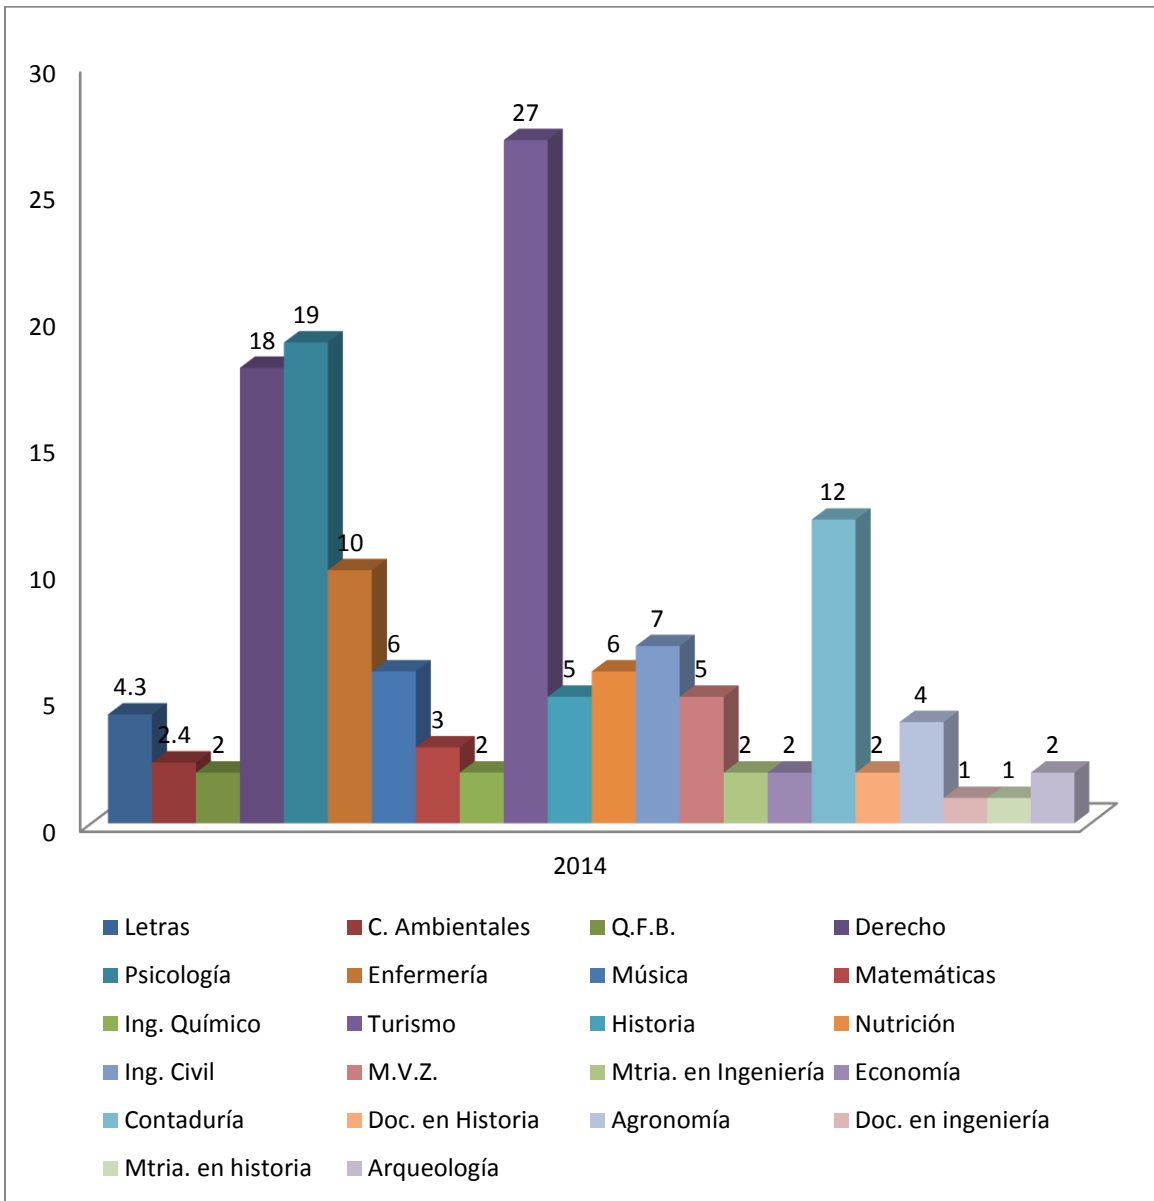

MOVILIDAD 2012-2016

MOVILIDAD 2012-2016

MOVILIDAD AGO-DIC 2012

MOVILIDAD 2013

MOVILIDAD 2014

MOVILIDAD 2015

MOVILIDAD 2016

MOVILIDAD POR PROGRAMA EDUCATIVO

AGOSTO-DICIEMBRE 2012

2013

MOVILIDAD POR SEMESTRE

AGOSTO-DICIEMBRE 2015

MOVILIDAD NACIONAL SALIENTE AGO-DIC 2015

Programas / Universidades académicos	BUAP	UAEM	UG	INCM	IPN	Q. ROO	UAS	UDG	UAEH	UNACH	UASLP	UADY	UANL	UAQ	UNAM	TOTAL
Enfermería	2														2	4
Turismo	1				1	2		3		1						8
Psicología	1						1	3			2	4	1		1	13
Contaduría								1							3	4
M.V.Z.															1	1
Derecho								4							6	10
Q.F.B.					2										2	4
Ing. Geólogo			3													3
Nutrición				1												1
Biología								3								3
Historia									2							2
Agronomía		1														1
Químico en alimentos														1		1
TOTAL	4	1	3	1	3	2	1	14	2	1	2	4	1	1	15	55