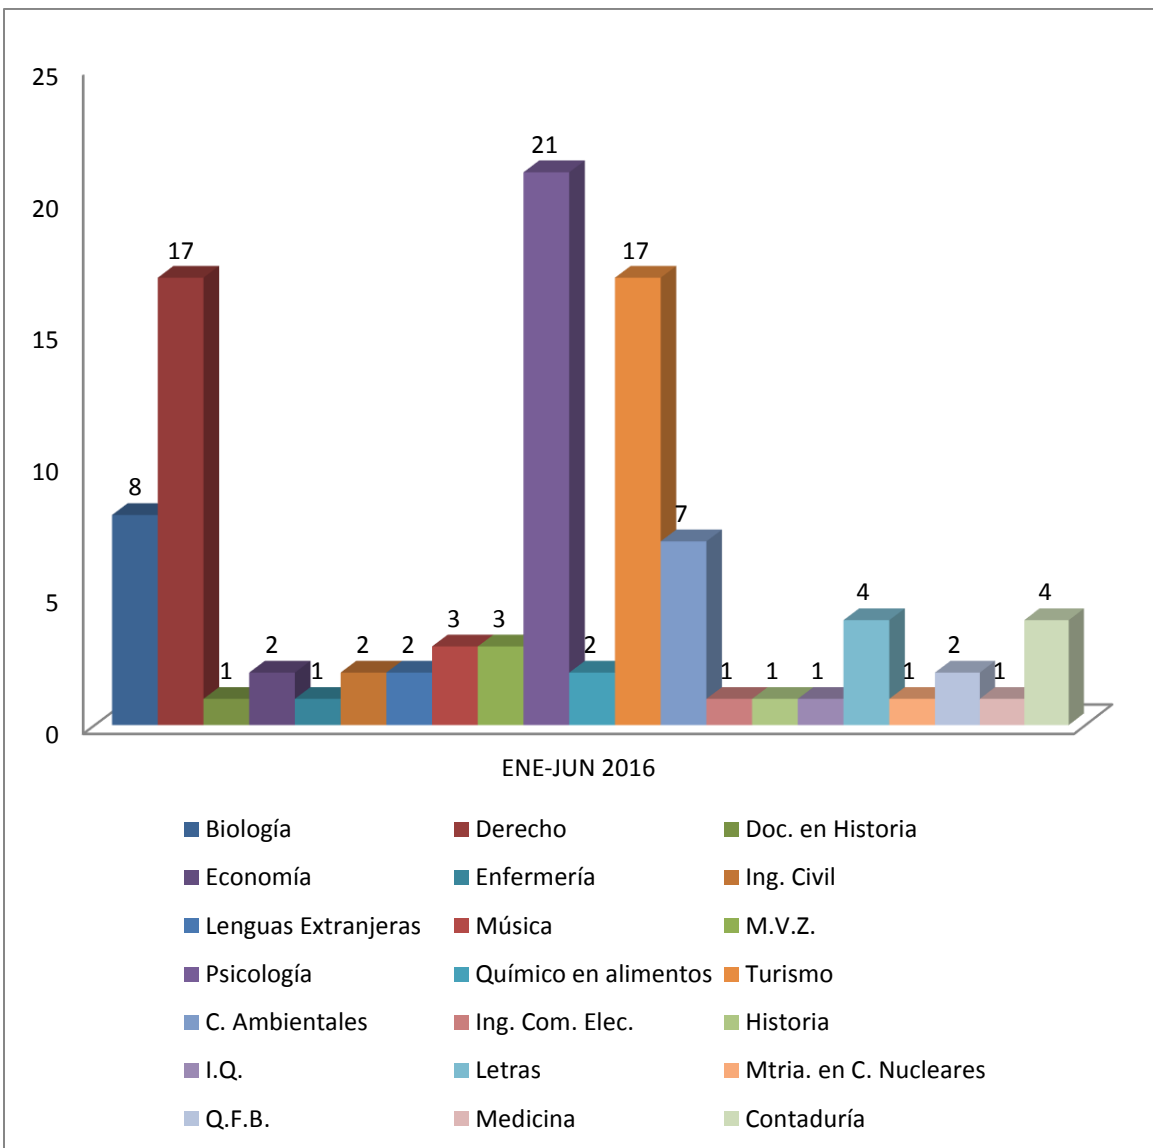

ENERO-JUNIO 2016