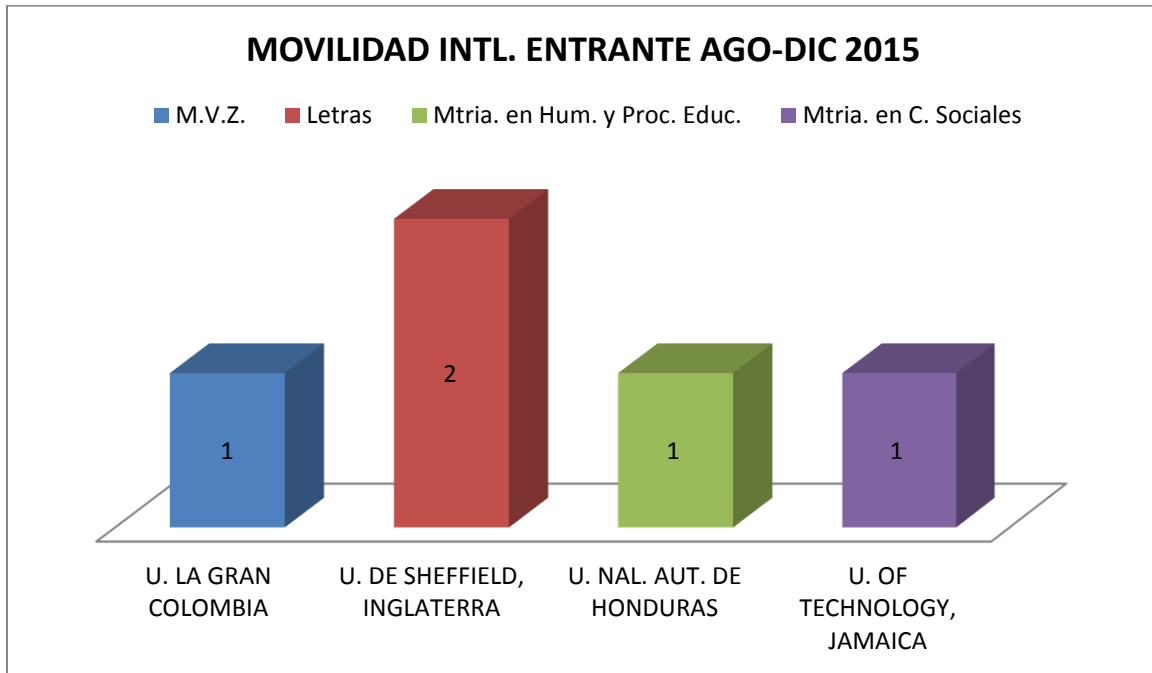

AGOSTO-DICIEMBRE 2012

2013

MOVILIDAD POR SEMESTRE

AGOSTO-DICIEMBRE 2015

MOVILIDAD NACIONAL SALIENTE AGO-DIC 2015

Programas / Universidades académicos	BUAP	UAEM	UG	INCM	IPN	Q. ROO	UAS	UDG	UAEH	UNACH	UASLP	UADY	UANL	UAQ	UNAM	TOTAL
Enfermería	2														2	4
Turismo	1				1	2		3		1						8
Psicología	1						1	3			2	4	1		1	13
Contaduría								1							3	4
M.V.Z.															1	1
Derecho								4							6	10
Q.F.B.					2										2	4
Ing. Geólogo			3													3
Nutrición				1												1
Biología								3								3
Historia									2							2
Agronomía		1														1
Químico en alimentos														1		1
TOTAL	4	1	3	1	3	2	1	14	2	1	2	4	1	1	15	55

MOVILIDAD INTERNACIONAL SALIENTE AGO-DIC 2015

■ Turismo ■ Biología ■ Psicología ■ C. Ambientales ■ Derecho ■ Agronomía

Programas académicos	U. GIRONA	U.A. DE MADRID	U. DE SEVILLA	U.A. DE BARCELONA	U. DE CASTILLA-LA MANCHA	UDCA COLOMBIA	UNLP ARGENTINA	TOTAL
Turismo	2							2
Biología		1		1				2
Psicología			1	1				2
C. Ambientales				1		2		3
Derecho					1		1	2
Agronomía					4			4
TOTAL	2	1	1	3	5	2	1	15

MOVILIDAD NACIONAL ENTRANTE AGO-DIC 2015

■ Contaduría ■ Matemáticas ■ Medicina ■ Turismo

Programas / Universidades académicos	BUAP	UADEC	UAGRO	UJAT	UNAM	TOTAL
Contaduría	1	1				2
Matemáticas			3			3
Medicina				2		2
Turismo					1	1
TOTAL	1	1	3	2	1	8

Programas / Universidades académicos	U. LA GRAN COLOMBIA	U. SHEFFIELD	U.NAL. AUT. DE HONDURAS	U. OF TECHNOLOGY	TOTAL
M.V.Z.	1				1
Letras		2			2
Mtria. en Hum. y Proc. Educ.			1		1
Mtria. en C. Sociales				1	1
TOTAL	1	2	1	1	5