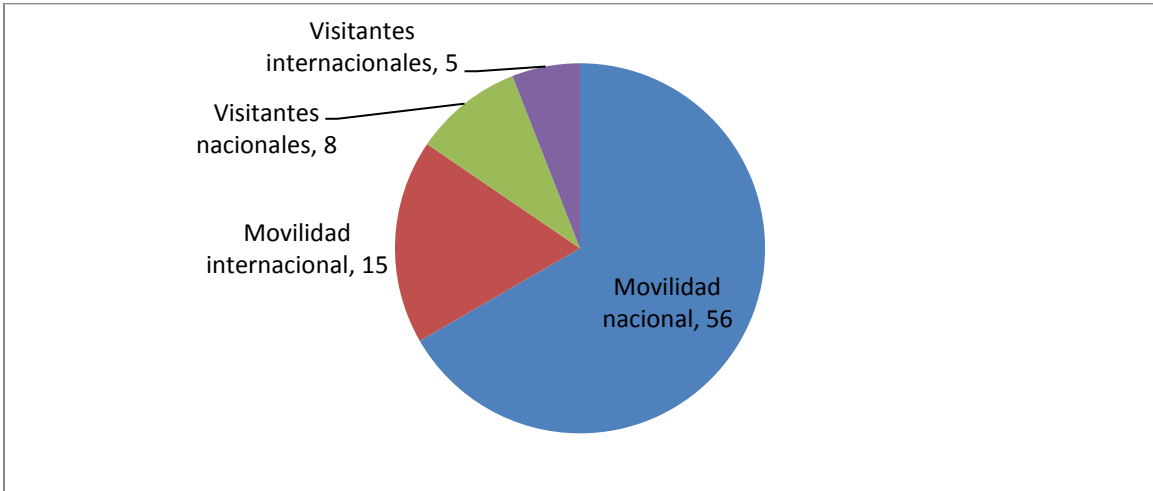

AGOSTO-DICIEMBRE 2012

2013

MOVILIDAD POR SEMESTRE

AGOSTO-DICIEMBRE 2015

MOVILIDAD NACIONAL SALIENTE AGO-DIC 2015

Programas / Universidades académicos	BUAP	UAEM	UG	INCM	IPN	Q. ROO	UAS	UDG	UAEH	UNACH	UASLP	UADY	UANL	UAQ	UNAM	TOTAL
Enfermería	2														2	4
Turismo	1				1	2		3		1						8
Psicología	1						1	3			2	4	1		1	13
Contaduría								1							3	4
M.V.Z.															1	1
Derecho								4							6	10
Q.F.B.					2										2	4
Ing. Geólogo			3													3
Nutrición				1												1
Biología								3								3
Historia									2							2
Agronomía		1														1
Químico en alimentos														1		1
TOTAL	4	1	3	1	3	2	1	14	2	1	2	4	1	1	15	55