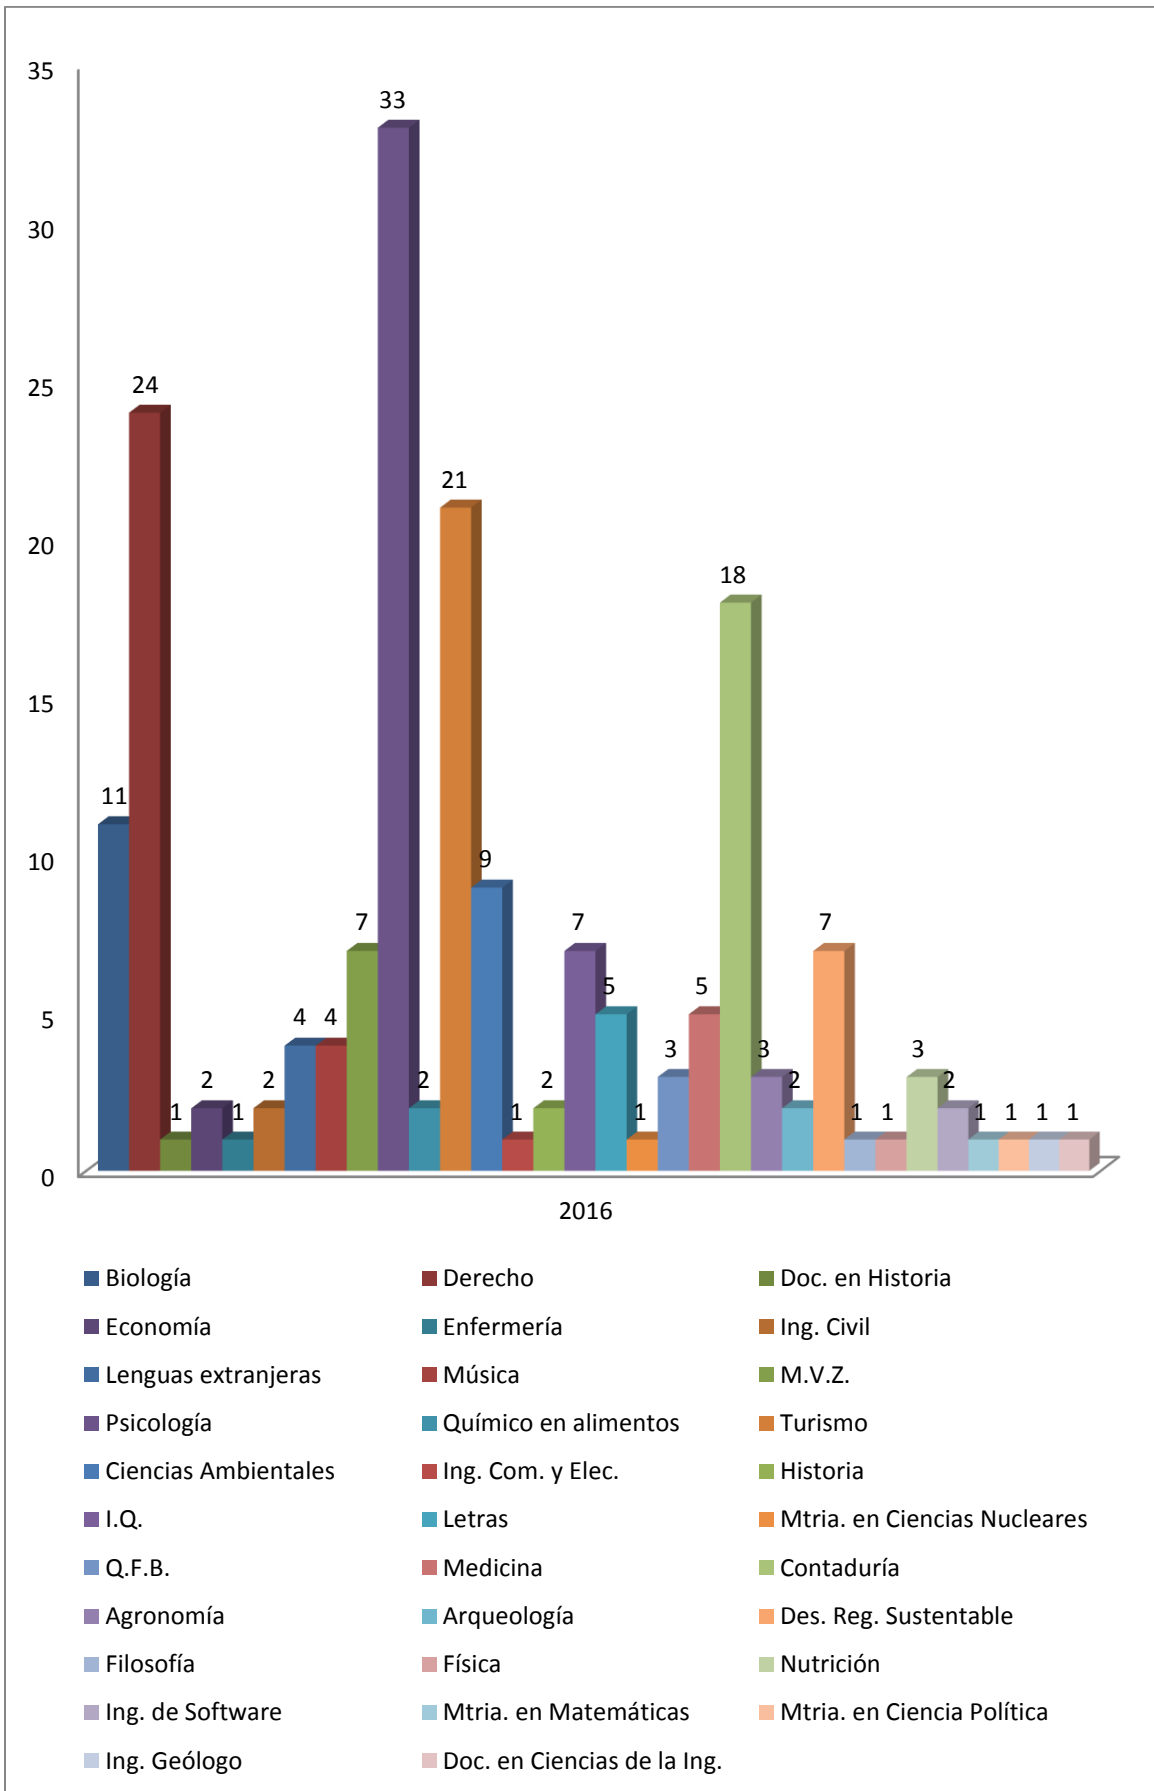

MOVILIDAD 2012-2016

MOVILIDAD 2012-2016

MOVILIDAD AGO-DIC 2012

MOVILIDAD 2013

MOVILIDAD 2014

MOVILIDAD 2015

MOVILIDAD 2016

MOVILIDAD POR PROGRAMA EDUCATIVO

AGOSTO-DICIEMBRE 2012

2013

MOVILIDAD POR SEMESTRE

AGOSTO-DICIEMBRE 2015

MOVILIDAD NACIONAL SALIENTE AGO-DIC 2015

Programas / Universidades académicos	BUAP	UAEM	UG	INCM	IPN	Q. ROO	UAS	UDG	UAEH	UNACH	UASLP	UADY	UANL	UAQ	UNAM	TOTAL
Enfermería	2														2	4
Turismo	1				1	2		3		1						8
Psicología	1						1	3			2	4	1		1	13
Contaduría								1							3	4
M.V.Z.															1	1
Derecho								4							6	10
Q.F.B.					2										2	4
Ing. Geólogo			3													3
Nutrición				1												1
Biología								3								3
Historia									2							2
Agronomía		1														1
Químico en alimentos														1		1
TOTAL	4	1	3	1	3	2	1	14	2	1	2	4	1	1	15	55

MOVILIDAD INTERNACIONAL SALIENTE AGO-DIC 2015

■ Turismo ■ Biología ■ Psicología ■ C. Ambientales ■ Derecho ■ Agronomía

Programas académicos	U. GIRONA	U.A. DE MADRID	U. DE SEVILLA	U.A. DE BARCELONA	U. DE CASTILLA-LA MANCHA	UDCA COLOMBIA	UNLP ARGENTINA	TOTAL
Turismo	2							2
Biología		1		1				2
Psicología			1	1				2
C. Ambientales				1		2		3
Derecho					1		1	2
Agronomía					4			4
TOTAL	2	1	1	3	5	2	1	15