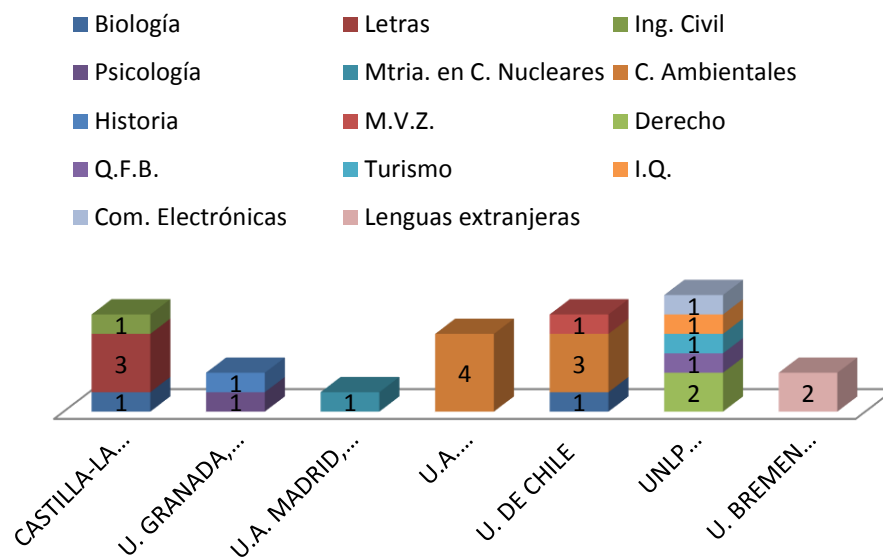

MOVILIDAD INTERNACIONAL SALIENTE AGO-DIC 2015

■ Turismo ■ Biología ■ Psicología ■ C. Ambientales ■ Derecho ■ Agronomía

Programas académicos	U. GIRONA	U.A. DE MADRID	U. DE SEVILLA	U.A. DE BARCELONA	U. DE CASTILLA-LA MANCHA	UDCA COLOMBIA	UNLP ARGENTINA	TOTAL
Turismo	2							2
Biología		1		1				2
Psicología			1	1				2
C. Ambientales				1		2		3
Derecho					1		1	2
Agronomía					4			4
TOTAL	2	1	1	3	5	2	1	15

MOVILIDAD NACIONAL ENTRANTE AGO-DIC 2015

■ Contaduría ■ Matemáticas ■ Medicina ■ Turismo

Programas / Universidades académicos	BUAP	UADEC	UAGRO	UJAT	UNAM	TOTAL
Contaduría	1	1				2
Matemáticas			3			3
Medicina				2		2
Turismo					1	1
TOTAL	1	1	3	2	1	8

Programas / Universidades académicos	U. LA GRAN COLOMBIA	U. SHEFFIELD	U.NAL. AUT. DE HONDURAS	U. OF TECHNOLOGY	TOTAL
M.V.Z.	1				1
Letras		2			2
Mtria. en Hum. y Proc. Educ.			1		1
Mtria. en C. Sociales				1	1
TOTAL	1	2	1	1	5

ENERO-JUNIO 2016

MOVILIDAD INTERNACIONAL SALIENTE ENE-JUN 2016

Programas académicos \ Universidades	CASTILLA-LA MANCHA	U. GRANADA	U.A. MADRID	U.A. BARCELONA	U. DE CHILE	UNLP ARGENTINA	U. BREMEN	TOTAL
Biología	1				1			2
Letras	3							3
Ing. Civil	1							1
Psicología		1						1
Mtria. en C. Nucleares			1					1
C. Ambientales				4	3			7
Historia		1						1
M.V.Z.					1			1
Derecho						2		2
Q.F.B.						1		1
Turismo						1		1
I.Q.						1		1
Com. Electrónicas						1		1
Lenguas Extranjeras							2	2
TOTAL	5	2	1	4	5	6	2	25