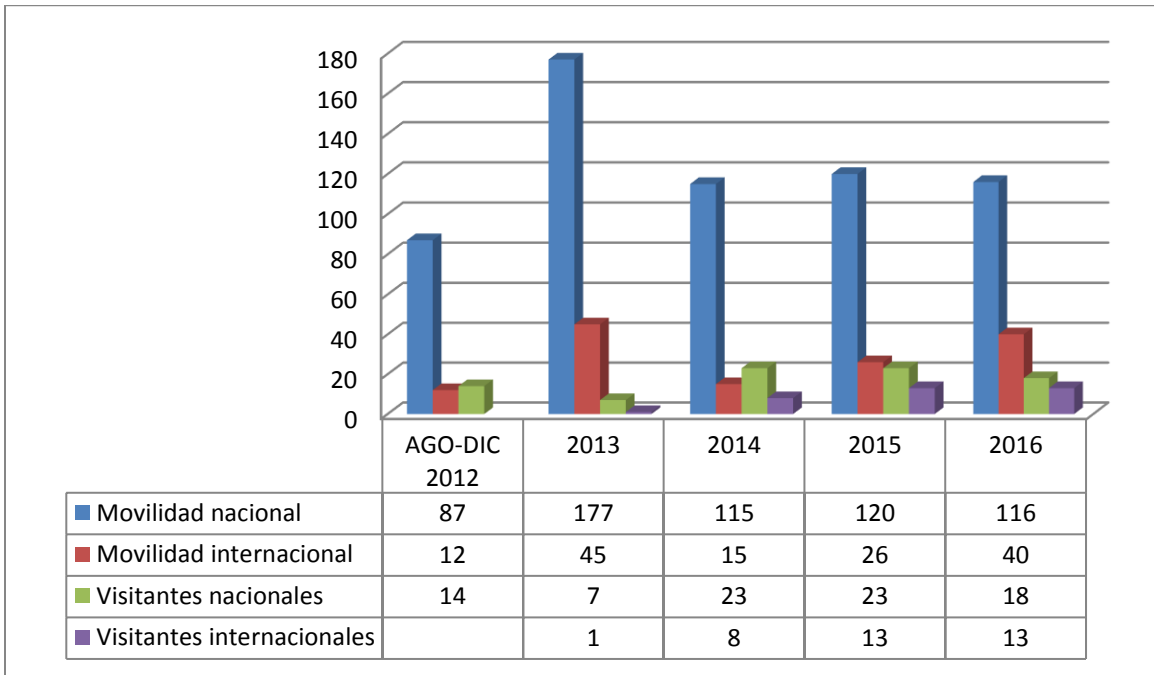

MOVILIDAD 2012-2016

MOVILIDAD 2012-2016

MOVILIDAD AGO-DIC 2012

MOVILIDAD 2013

MOVILIDAD 2014

MOVILIDAD 2015

MOVILIDAD 2016

MOVILIDAD POR PROGRAMA EDUCATIVO

AGOSTO-DICIEMBRE 2012

2013

MOVILIDAD POR SEMESTRE

AGOSTO-DICIEMBRE 2015

MOVILIDAD NACIONAL SALIENTE AGO-DIC 2015

Programas / Universidades académicos	BUAP	UAEM	UG	INCM	IPN	Q. ROO	UAS	UDG	UAEH	UNACH	UASLP	UADY	UANL	UAQ	UNAM	TOTAL
Enfermería	2														2	4
Turismo	1				1	2		3		1						8
Psicología	1						1	3			2	4	1		1	13
Contaduría								1							3	4
M.V.Z.															1	1
Derecho								4							6	10
Q.F.B.					2										2	4
Ing. Geólogo			3													3
Nutrición				1												1
Biología								3								3
Historia									2							2
Agronomía		1														1
Químico en alimentos														1		1
TOTAL	4	1	3	1	3	2	1	14	2	1	2	4	1	1	15	55