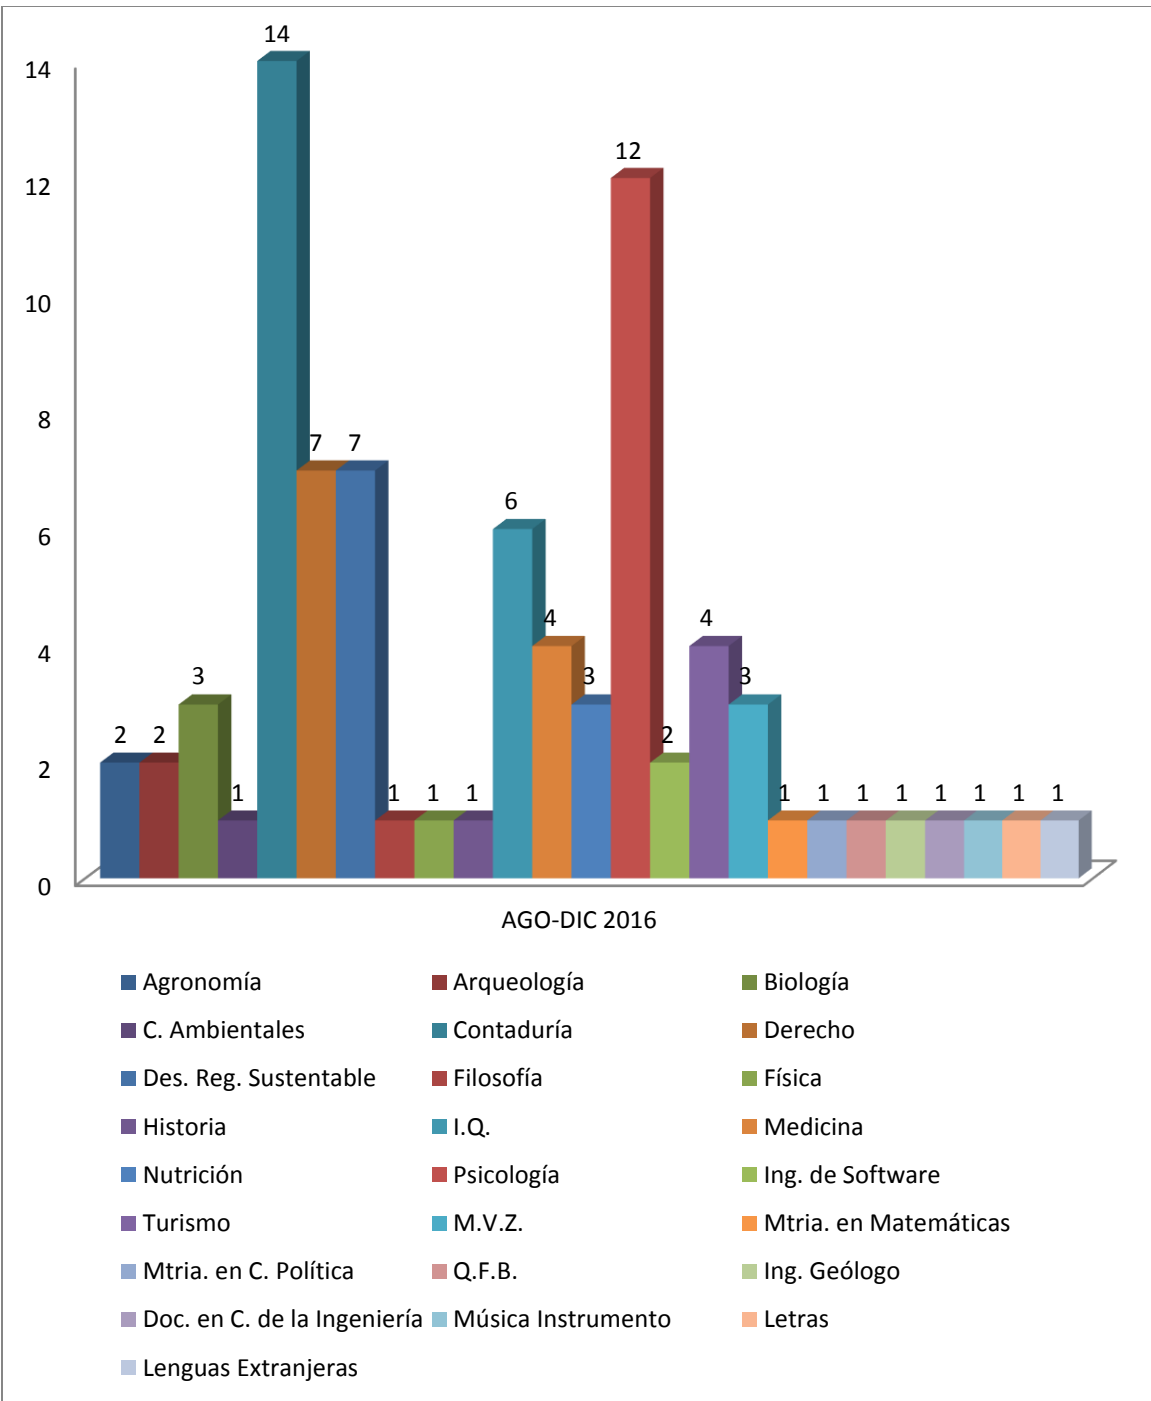

ENERO-JUNIO 2016

MOVILIDAD INTERNACIONAL SALIENTE ENE-JUN 2016

Programas académicos \ Universidades	CASTILLA-LA MANCHA	U. GRANADA	U.A. MADRID	U.A. BARCELONA	U. DE CHILE	UNLP ARGENTINA	U. BREMEN	TOTAL
Biología	1				1			2
Letras	3							3
Ing. Civil	1							1
Psicología		1						1
Mtria. en C. Nucleares			1					1
C. Ambientales				4	3			7
Historia		1						1
M.V.Z.					1			1
Derecho						2		2
Q.F.B.						1		1
Turismo						1		1
I.Q.						1		1
Com. Electrónicas						1		1
Lenguas Extranjeras							2	2
TOTAL	5	2	1	4	5	6	2	25

MOVILIDAD NACIONAL ENTRANTE ENE-JUN 2016

Programas académicos \ Universidades	UABCS	UACJ	UAGRO	UJAT	TOTAL
Turismo	2				2
Q.F.B.		1			1
Derecho			2	1	3
Medicina				1	1
TOTAL	2	1	2	2	7

MOVILIDAD INTL. ENTRANTE ENE-JUN 2016

Programas \ Universidades académicos	U. DE SUCRE	U. LA GRAN COLOMBIA	TOTAL
Contauría	2	2	4
TOTAL	2	2	4

AGOSTO-DICIEMBRE 2016

MOVILIDAD NACIONAL SALIENTE AGO-DIC 2016

Programas académicos \ Universidades	BUAP	ENAH	UAA	UABC	UANL	UAQ	UASLP	UAS	UADY	UDG	UG	UNSU	UNICARIBE	UJAT	UNAM	UAGRO	TOTAL
Física	1																1
Arqueología		1															1
Psicología			2	1	2									3	1	1	10
Contaduría						1									1	1	3
Des. Reg. Sustentable							7										7
Agronomía								1									1
Derecho									3	1					3	3	10
Ing. de Software									2								2
Biología										1							1
M.V.Z.										1					2	2	5
Nutrición											1						1
C. Ambientales												1					1
Turismo													3				3
I.Q.															4	4	8
Historia															1	1	2
Filosofía															1	1	2
Mtria. en matemática																1	1
Mtria. en C. Política															1		1
TOTAL	1	1	2	1	2	1	7	1	5	3	1	1	3	3	14	14	60