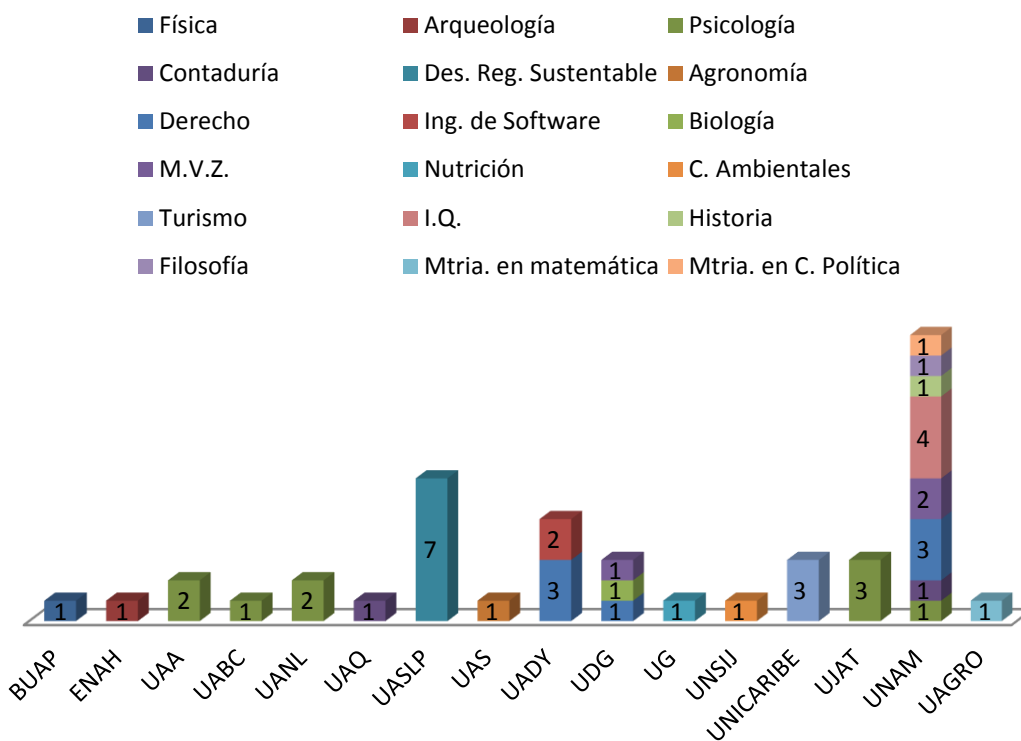

Programas / Universidades académicos	U. LA GRAN COLOMBIA	U. SHEFFIELD	U.NAL. AUT. DE HONDURAS	U. OF TECHNOLOGY	TOTAL
M.V.Z.	1				1
Letras		2			2
Mtria. en Hum. y Proc. Educ.			1		1
Mtria. en C. Sociales				1	1
TOTAL	1	2	1	1	5

ENERO-JUNIO 2016

MOVILIDAD INTERNACIONAL SALIENTE ENE-JUN 2016

Programas académicos \ Universidades	CASTILLA-LA MANCHA	U. GRANADA	U.A. MADRID	U.A. BARCELONA	U. DE CHILE	UNLP ARGENTINA	U. BREMEN	TOTAL
Biología	1				1			2
Letras	3							3
Ing. Civil	1							1
Psicología		1						1
Mtria. en C. Nucleares			1					1
C. Ambientales				4	3			7
Historia		1						1
M.V.Z.					1			1
Derecho						2		2
Q.F.B.						1		1
Turismo						1		1
I.Q.						1		1
Com. Electrónicas						1		1
Lenguas Extranjeras							2	2
TOTAL	5	2	1	4	5	6	2	25

MOVILIDAD NACIONAL ENTRANTE ENE-JUN 2016

Programas académicos \ Universidades	UABCS	UACJ	UAGRO	UJAT	TOTAL
Turismo	2				2
Q.F.B.		1			1
Derecho			2	1	3
Medicina				1	1
TOTAL	2	1	2	2	7

MOVILIDAD INTL. ENTRANTE ENE-JUN 2016

Programas \ Universidades académicos	U. DE SUCRE	U. LA GRAN COLOMBIA	TOTAL
Contauría	2	2	4
TOTAL	2	2	4

AGOSTO-DICIEMBRE 2016

MOVILIDAD NACIONAL SALIENTE AGO-DIC 2016

Programas académicos \ Universidades	BUAP	ENAH	UAA	UABC	UANL	UAQ	UASLP	UAS	UADY	UDG	UG	UNSU	UNICARIBE	UJAT	UNAM	UAGRO	TOTAL
Física	1																1
Arqueología		1															1
Psicología			2	1	2									3	1	1	10
Contaduría						1									1	1	3
Des. Reg. Sustentable							7										7
Agronomía								1									1
Derecho									3	1					3	3	10
Ing. de Software									2								2
Biología										1							1
M.V.Z.										1					2	2	5
Nutrición											1						1
C. Ambientales												1					1
Turismo													3				3
I.Q.															4	4	8
Historia															1	1	2
Filosofía															1	1	2
Mtria. en matemática																1	1
Mtria. en C. Política															1		1
TOTAL	1	1	2	1	2	1	7	1	5	3	1	1	3	3	14	14	60